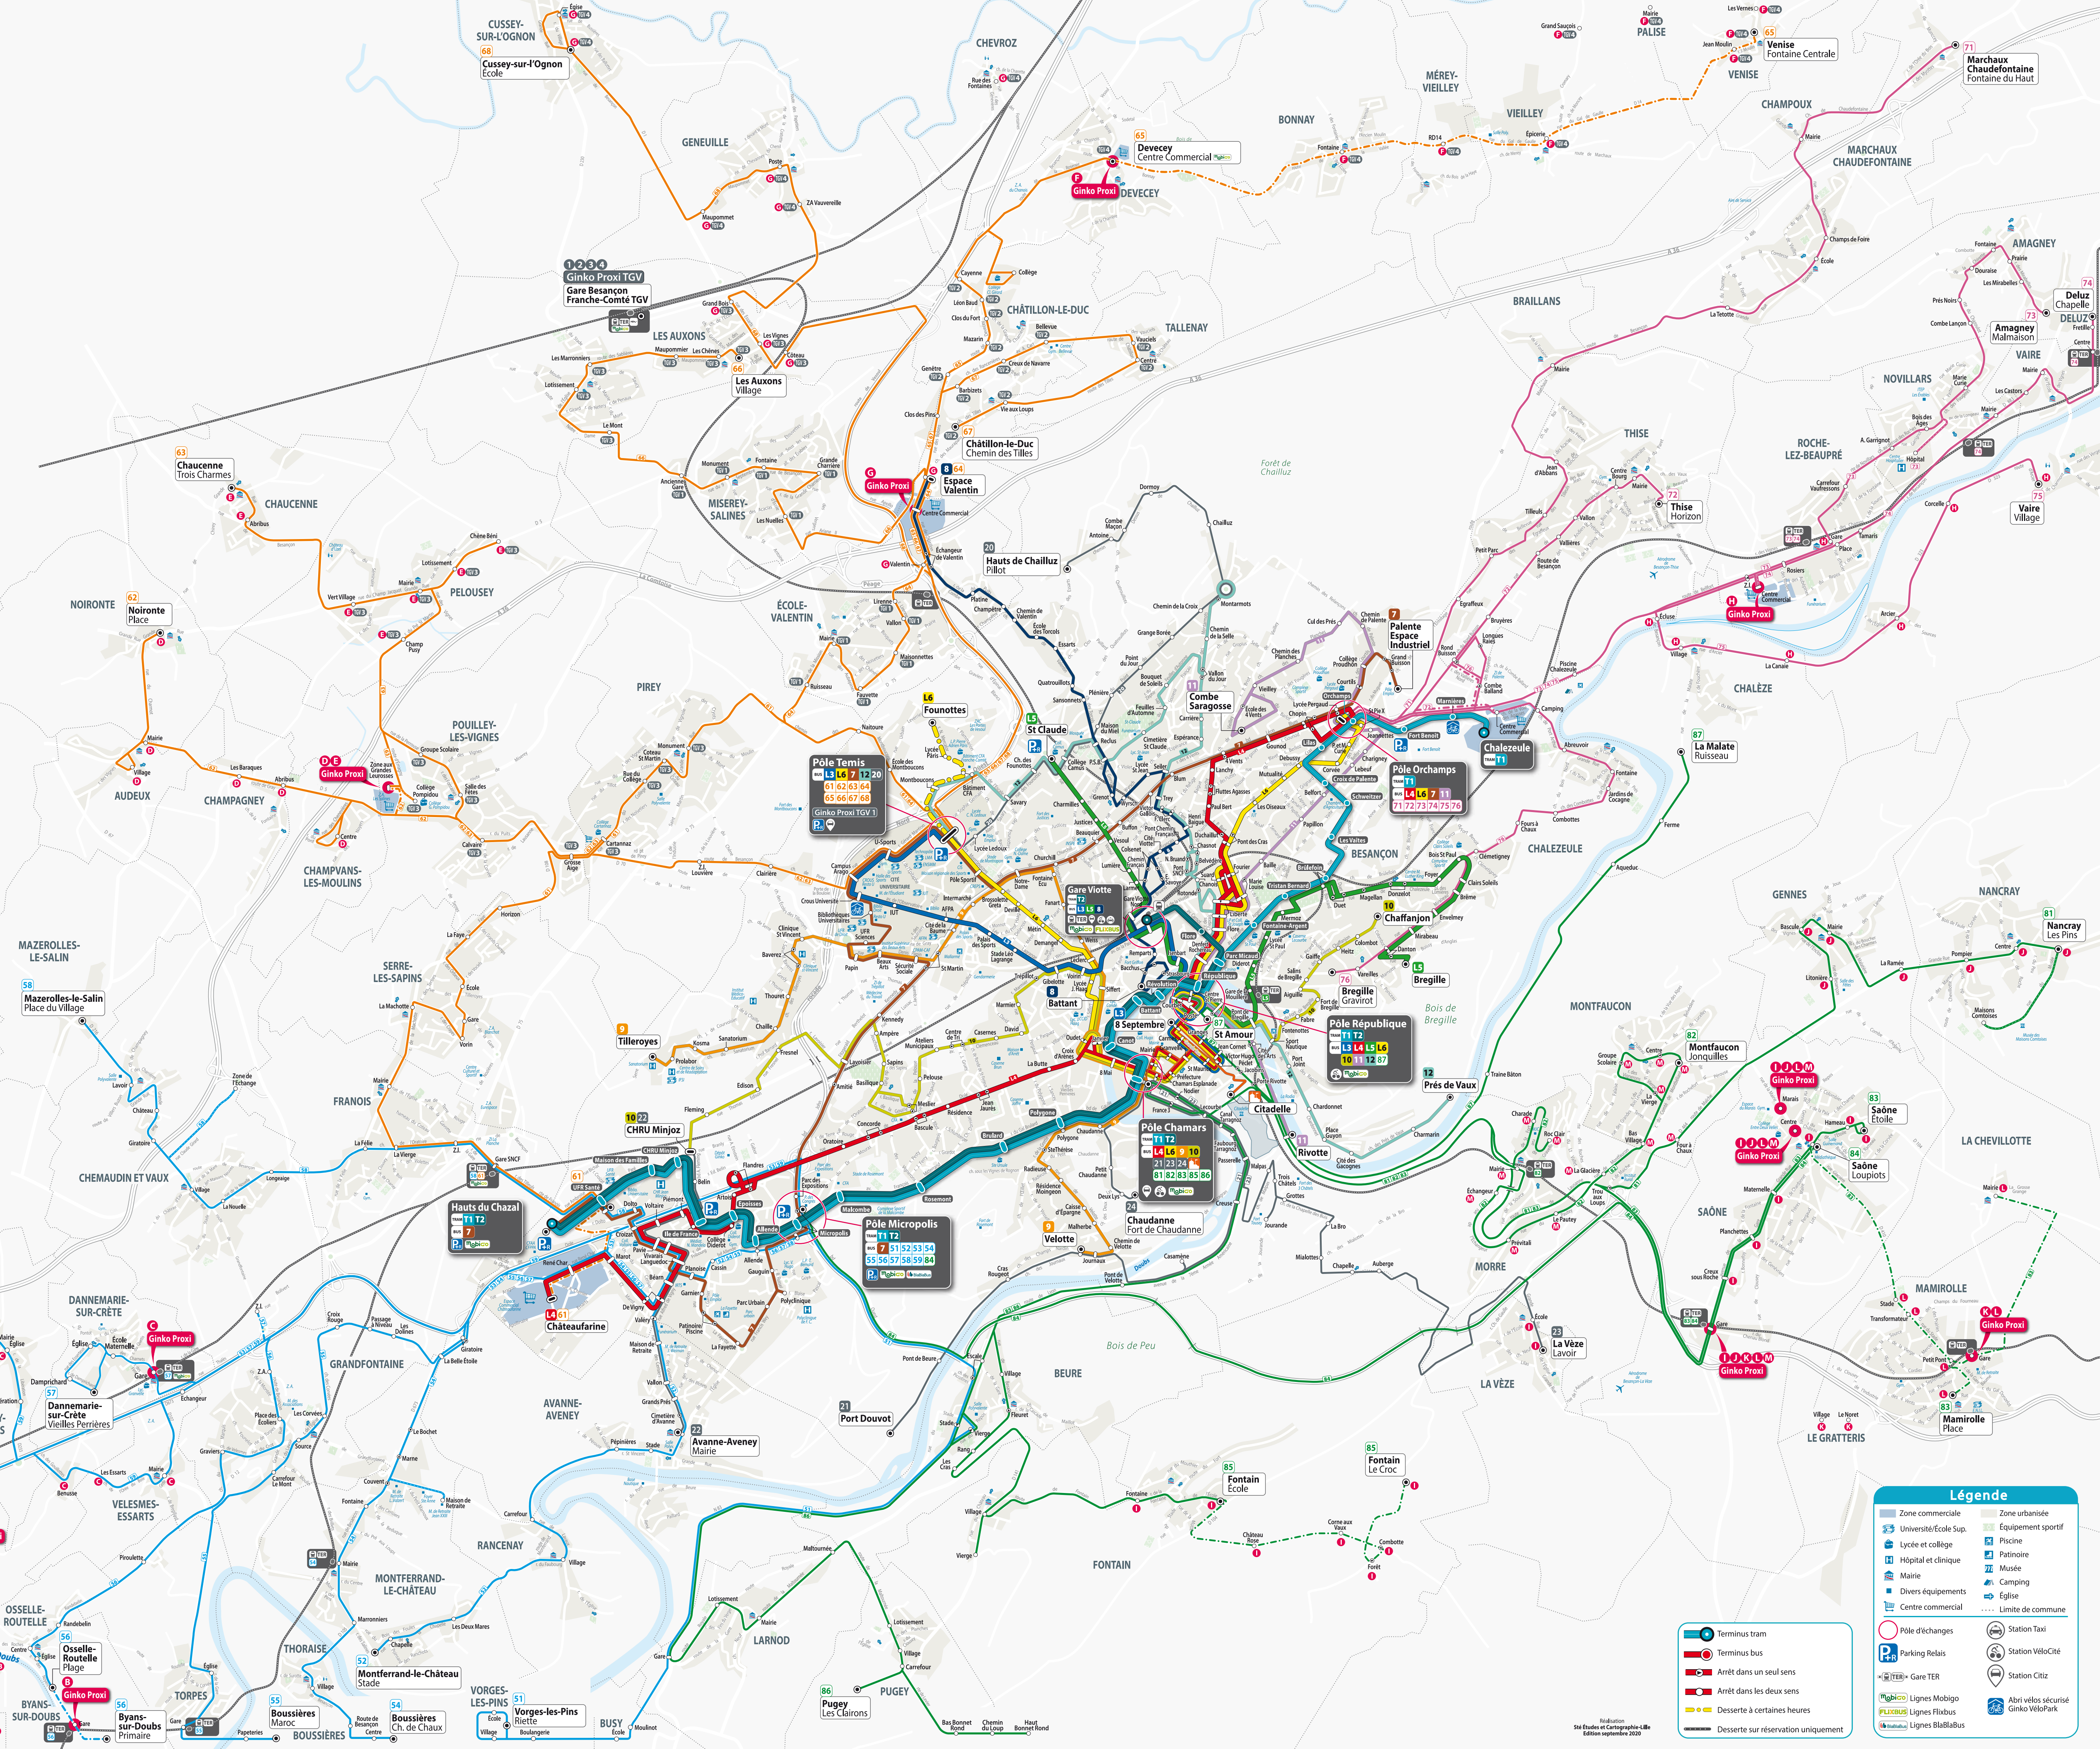

**LIGNES COMPLEMENTAIRES**

- 9 Hauts du Chazal - Pôle Temis
- 10 Port Douvot - Pôle Chamars
- 11 Avanne-Aveney - CHRU Minjot
- 12 La Vèze - Pôle Chamars
- 13 Chaudanne - Pôle Chamars

**LIGNES PERIURBAINES**

**SECTEUR OUEST**

- 11 Vorges-les-Pins - Bussy - Larnod - Beure
- 12 Montferland-le-Château - Rancanay - Avanne-Aveney
- 13 Saint-Vit - Dannemarie-sur-Crète
- 14 Boussières - Thoraise - Montferland-le-Château
- 15 Boussières - Torpes - Grandfontaine
- 16 Sens-sur-Doubs - Boussières - Grandfontaine - et/ou 21
- 17 Dannemarie-sur-Crète - Chemaudin et Vaux
- 18 Mazerolles-le-Salin - Chemaudin et Vaux - François
- 19 Saint-Vit - Pouilly-Français - Velesmes-Essarts - Dannemarie-sur-Crète

**SECTEUR SUD**

- 33 Genes - Montfaucon - Morre
- 34 Montfaucon - Morre
- 35 Mamirolle - Saône - Morre
- 36 Saône - Arjeval - Beure
- 37 Pugey - Larnod - Beure
- 38 La Malate - Centre-ville - St-Vit
- 39 La Malate

- 1 Saint-Vit
- 2 Byans-sur-Doubs / Villars-St-Georges / Roset-Fluans / Saint-Vit
- 3 Pouilly-Français / Saint-Vit / Velesmes-Essarts / Dannemarie-sur-Crète
- 4 Noironne / Audou / Champagny / Champagny-les-Moulins / Pouilly-les-Vignes
- 5 Châteaufarine / Pelousey / Pouilly-les-Vignes
- 6 Palise / Venise / Vailley / Mérey-Vailley / Bonnav / Deucey
- 7 Cossey-sur-Oignon / Geneuille / Chevroz / Les Auxons / Ecole-Valentin
- 8 Vaise / Chaillez / Roche-lez-Beaupré
- 9 Fontain / La Vèze / Saône
- 10 Nancray / Genes / Montfaucon / Saône
- 11 Le Gratteris / Saône
- 12 Mamirolle / La Chevillotte / Saône
- 13 Montfaucon / Saône
- 14 Pôle Temis / Ecole-Valentin / Miserey-Salines / Gare Franche-Comté TGV
- 15 Châtillon-le-Duc / Tallenay / Gare Franche-Comté TGV
- 16 Pirey / Pouilly-les-Vignes / Pelousey / Gare Franche-Comté TGV
- 17 Palise / Venise / Vailley / Mérey-Vailley / Bonnav / Deucey / Chevroz / Cossey-sur-Oignon / Geneuille / Gare Franche-Comté TGV